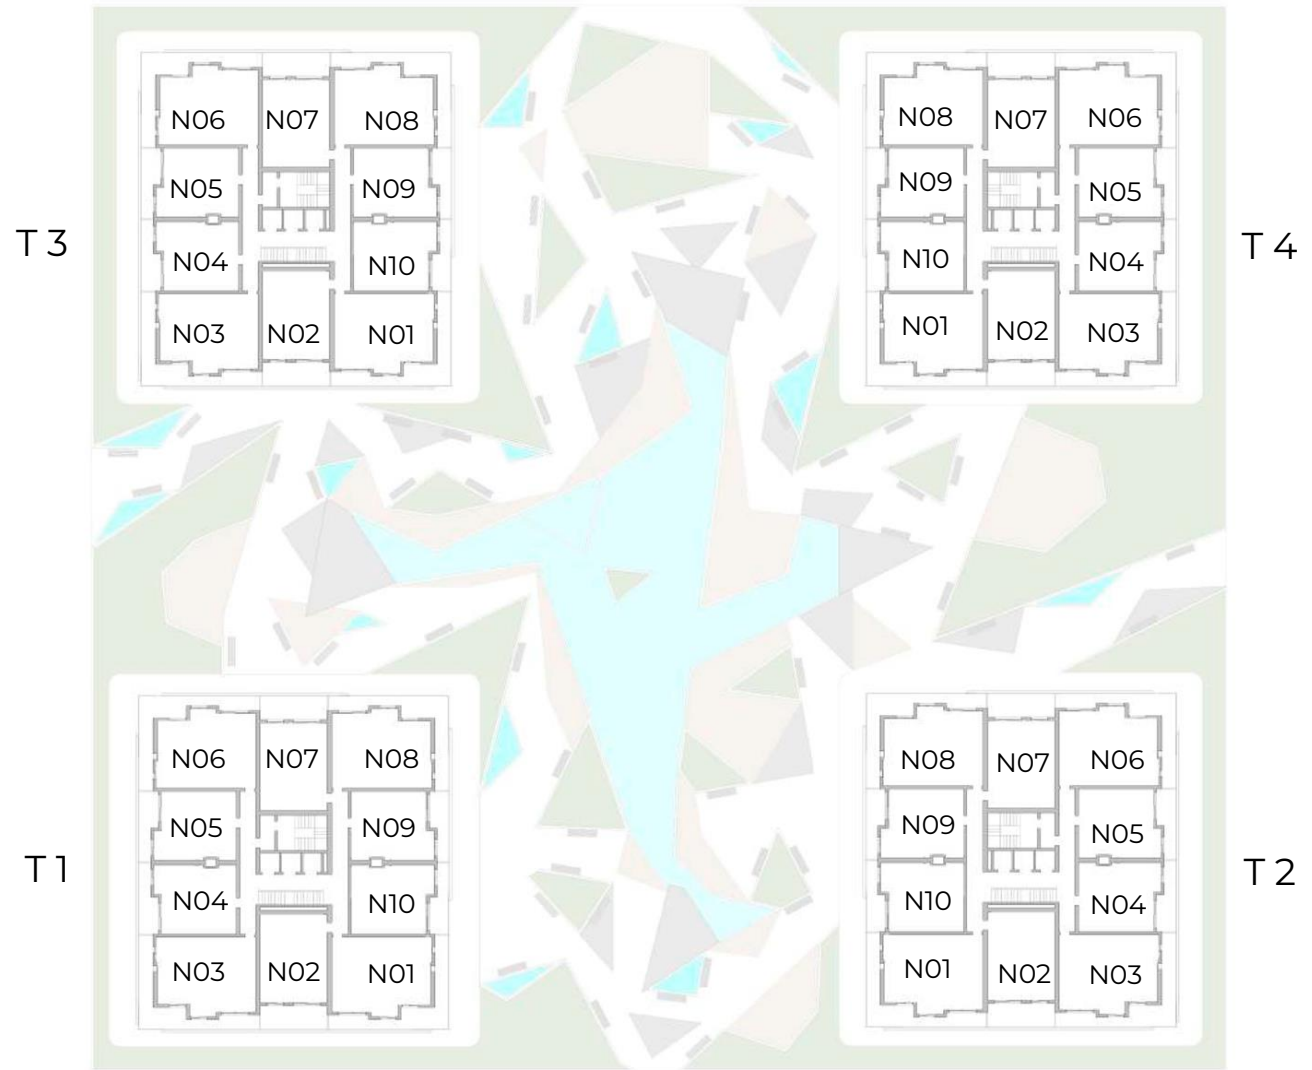

Paradise Towers Nivel 1

FARALLÓN

www.larimarcity.com

Nota: Las superficies expresadas, el dimensionamiento de pilares, los niveles, escalones de escaleras, la situación de las bajantes, conductos de ventilación y ventanas podrán experimentar variaciones durante la obra por exigencias del proyecto de ejecución, exigencias técnicas o jurídicas, o con objeto de mejorar la funcionalidad de las viviendas. Las texturas y los materiales, así como el mobiliario expresado en este plano son meramente orientativos e informativos. Algún giro de puerta o disposición de sanitarios podrá sufrir alguna variación. Las viviendas se venden sin amueblar.

Paradise Towers
Nivel 2 a Nivel 14

FARALLÓN

www.larimarcity.com

Paradise Towers Nivel 15

FARALLÓN

www.larimarcity.com

Nota: Las superficies expresadas, el dimensionamiento de pilares, los niveles, escalones de escaleras, la situación de las bajantes, conductos de ventilación y ventanas podrán experimentar variaciones durante la obra por exigencias del proyecto de ejecución, exigencias técnicas o jurídicas, o con objeto de mejorar la funcionalidad de las viviendas. Las texturas y los materiales, así como el mobiliario expresado en este plano son meramente orientativos e informativos. Algún giro de puerta o disposición de sanitarios podrá sufrir alguna variación. Las viviendas se venden sin amueblar.