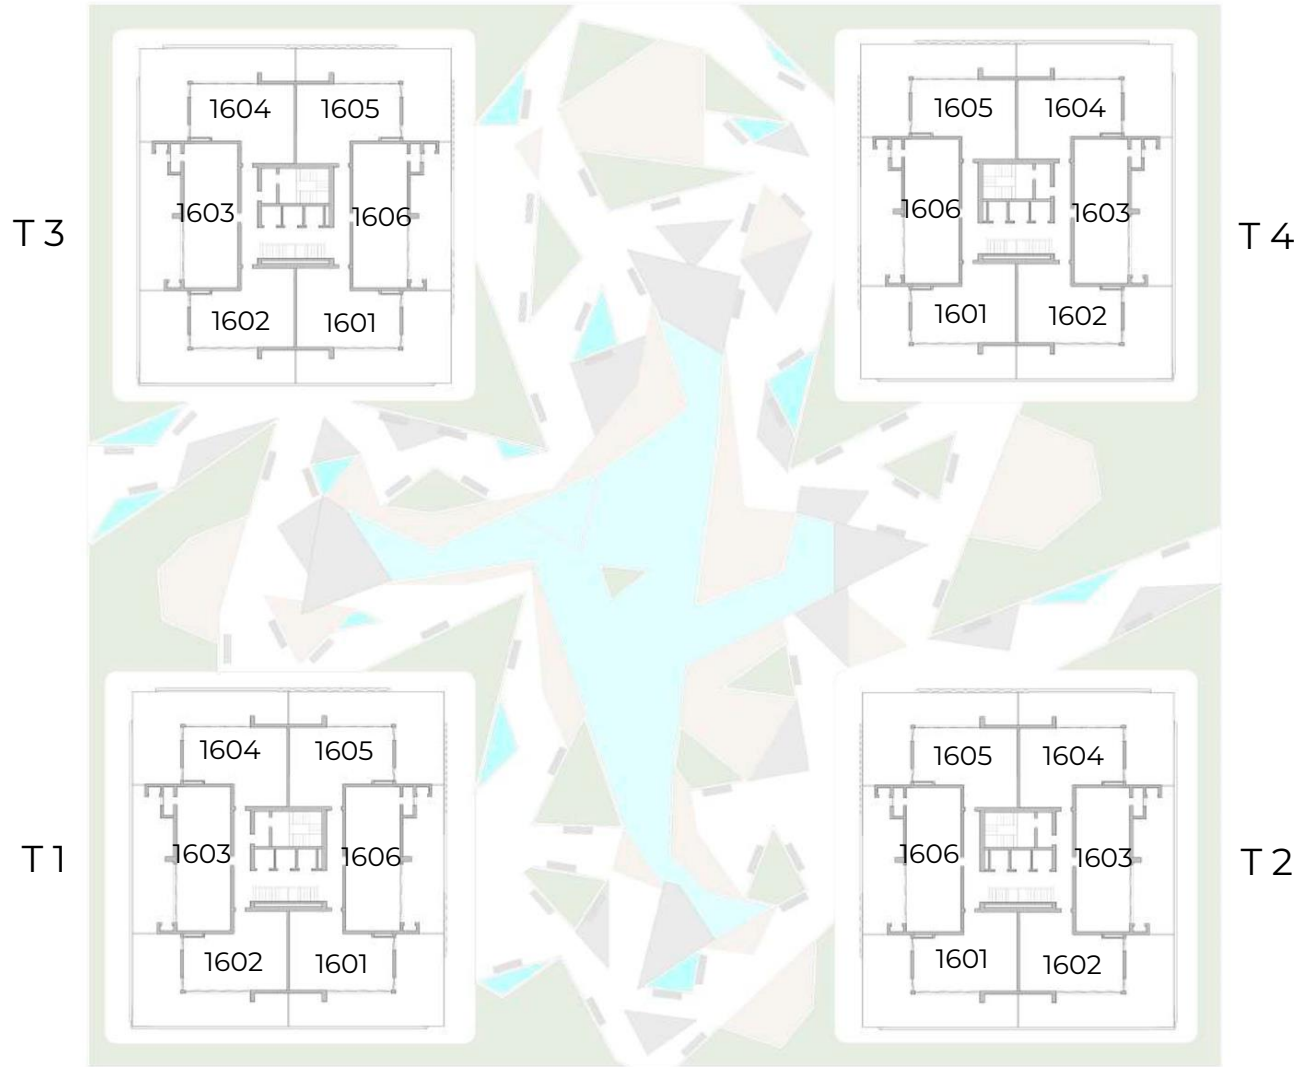

Paradise Towers
Nivel 2 a Nivel 14

FARALLÓN

www.larimarcity.com

Paradise Towers Nivel 15

FARALLÓN

www.larimarcity.com

Nota: Las superficies expresadas, el dimensionamiento de pilares, los niveles, escalones de escaleras, la situación de las bajantes, conductos de ventilación y ventanas podrán experimentar variaciones durante la obra por exigencias del proyecto de ejecución, exigencias técnicas o jurídicas, o con objeto de mejorar la funcionalidad de las viviendas. Las texturas y los materiales, así como el mobiliario expresado en este plano son meramente orientativos e informativos. Algún giro de puerta o disposición de sanitarios podrá sufrir alguna variación. Las viviendas se venden sin amueblar.

Paradise Towers Nivel 16

FARALLÓN

www.larimarcity.com

Nota: Las superficies expresadas, el dimensionamiento de pilares, los niveles, escalones de escaleras, la situación de las bajantes, conductos de ventilación y ventanas podrán experimentar variaciones durante la obra por exigencias del proyecto de ejecución, exigencias técnicas o jurídicas, o con objeto de mejorar la funcionalidad de las viviendas. Las texturas y los materiales, así como el mobiliario expresado en este plano son meramente orientativos e informativos. Algún giro de puerta o disposición de sanitarios podrá sufrir alguna variación. Las viviendas se venden sin amueblar.